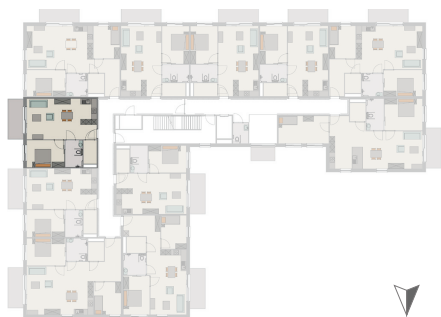

WILDERTUIN UNIT 2.3

Tweede verdieping

Aantal slaapkamers: 1

Terrasrichting: Oost

Totale oppervlakte: 72,35 m²

Assistentiewoning: 64,25 m²

Terras/Balkon: 8,1 m²

WILDERTUIN | LANGEMARK-POELKAPELLE

Alle beelden en plannen zijn indicatief en kunnen afwijken van de werkelijkheid.