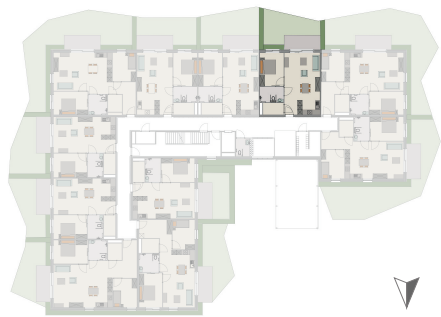

WILDERTUIN UNIT 0.7

Gelijkvloers

Aantal slaapkamers: 1

Terrasrichting: Zuid

Totale oppervlakte: 99,11 m²

Assistentiewoning: 64,76 m²

Terras: 7,83 m²

Tuin: 26,52 m²

WILDERTUIN | LANGEMARK-POELKAPELLE
Alle beelden en plannen zijn indicatief en kunnen afwijken van de werkelijkheid.