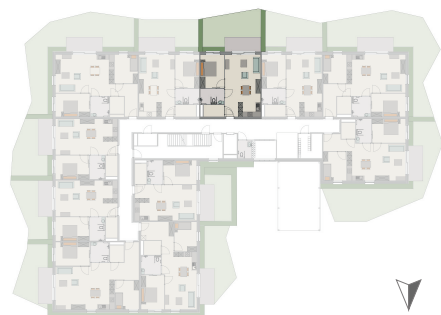

WILDERTUIN UNIT 0.6

Gelijkvloers

Aantal slaapkamers: 1

Terrasrichting: Zuid

Totale oppervlakte: 101,40 m²

Assistentiewoning: 64,76 m²

Terras: 7,83 m²

Tuin: 28,81 m²

WILDERTUIN | LANGEMARK-POELKAPPELLE

Alle beelden en plannen zijn indicatief en kunnen afwijken van de werkelijkheid.