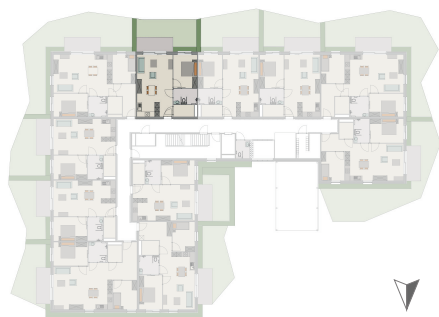

WILDERTUIN UNIT 0.5

Gelijkvloers

Aantal slaapkamers: 1

Terrasrichting: Zuid

Totale oppervlakte: 95,74 m²

Assistentiewoning: 64,76 m²

Terras: 7,84 m²

Tuin: 23,14 m²

WILDERTUIN | LANGEMARK-POELKAPELLE
Alle beelden en plannen zijn indicatief en kunnen afwijken van de werkelijkheid.