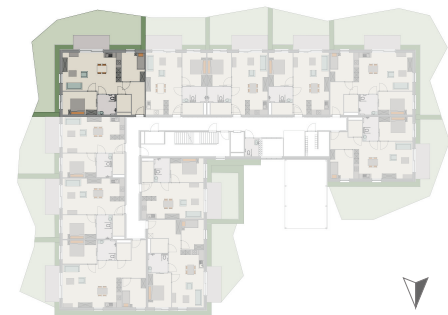

## Gelijkvloers

Aantal slaapkamers: 2

Terrasrichting: Zuidoost - hoek

Totale oppervlakte: 173,39 m<sup>2</sup>

Assistentiewoning: 90,38 m<sup>2</sup>

Terras: 7,87 m<sup>2</sup>

Tuin: 75,14 m<sup>2</sup>

WILDERTUIN | LANGEMARK-POELKAPELLE  
Alle beelden en plannen zijn indicatief en kunnen afwijken van de werkelijkheid.