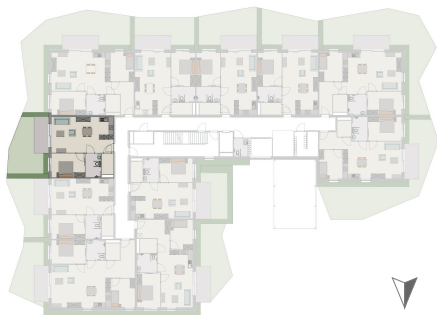

### Gelijkvloers

Aantal slaapkamers: 1

Terrasrichting: Oost

Totale oppervlakte: 101,01 m<sup>2</sup>

Assistentiewoning: 64,79 m<sup>2</sup>

Terras: 7,83 m<sup>2</sup>

Tuin: 28,39 m<sup>2</sup>

WILDERTUIN | LANGEMARK-POELKAPELLE  
Alle beelden en plannen zijn indicatief en kunnen afwijken van de werkelijkheid.