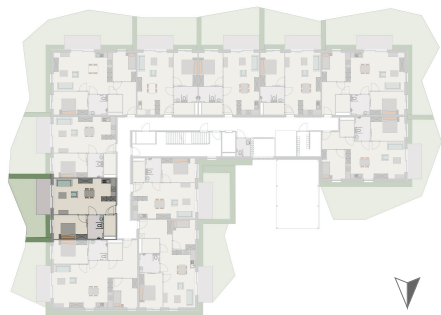

## Gelijkvloers

Aantal slaapkamers: 1

Terrasrichting: Oost

Totale oppervlakte: 94,97 m<sup>2</sup>

Assistentiewoning: 64,21 m<sup>2</sup>

Terras: 7,79 m<sup>2</sup>

Tuin: 22,97 m<sup>2</sup>

WILDERTUIN | LANGEMARK-POELKAPPELLE  
Alle beelden en plannen zijn indicatief en kunnen afwijken van de werkelijkheid.