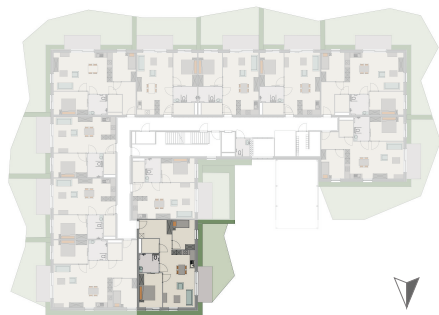

## Gelijkvloers

Aantal slaapkamers: 2

Terrasrichting: West - hoek

Totale oppervlakte: 125,17 m<sup>2</sup>

Assistentiewoning: 86,67 m<sup>2</sup>

Terras: 7,80 m<sup>2</sup>

Tuin: 30,70 m<sup>2</sup>

WILDERTUIN | LANGEMARK-POELKAPELLE  
Alle beelden en plannen zijn indicatief en kunnen afwijken van de werkelijkheid.