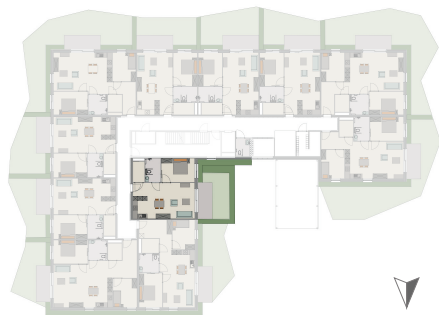

WILDERTUIN UNIT 0.10

Gelijkvloers

Aantal slaapkamers: 1

Terrasrichting: West

Totale oppervlakte: 95,00 m²

Assistentiewoning: 65,17 m²

Terras: 7,82 m²

Tuin: 22,01 m²

WILDERTUIN | LANGEMARK-POELKAPELLE
Alle beelden en plannen zijn indicatief en kunnen afwijken van de werkelijkheid.